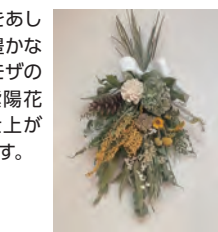

3/21㉔ 15:45～17:15
3,500円 教材費4,000円別

【公開講座】趣味や関心事から考える「福祉」や「地域づくり」、「まちづくり」

NHK学園社会福祉士養成課程教員 社会福祉士、唎酒師 早川 明

趣味や関心事からの「福祉」や「地域づくり」、「まちづくり」について一緒に考えてみませんか。今回は「福祉×お酒」を事例として取り上げます。地域づくり、まちづくりについて自由にアイデアを出し合います。4/27㉔ 13:00～14:30 受講料無料